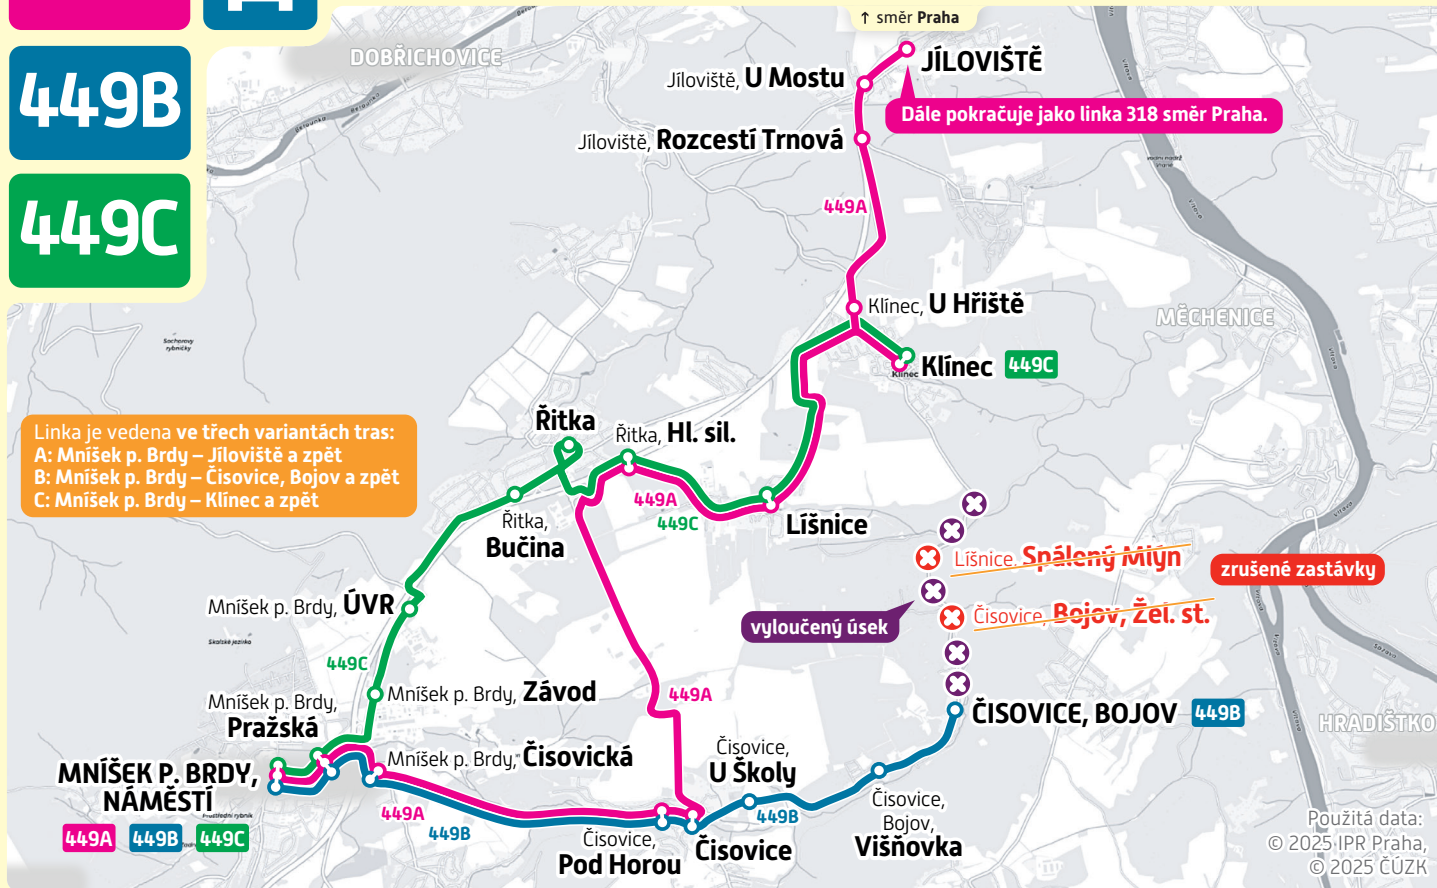

# dočasná změna

od 2. března 2026 (pondělí)  
do 30. dubna 2026 (čtvrtek)

**449A**

## Čisovice – Bojov – výstavba kanalizace III/1025

**449B****449C**

Linka je vedena ve třech variantách tras:

A: Mníšek p. Brdy – Jíloviště a zpět

B: Mníšek p. Brdy – Čisovice, Bojov a zpět

C: Mníšek p. Brdy – Klínec a zpět